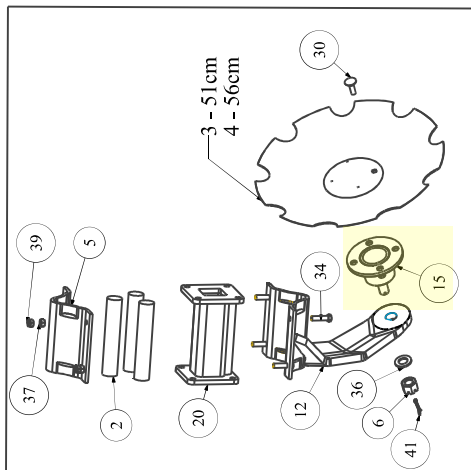

3. Disc 51 or 56 cm [HM-051-00010]
15. Bearing [MN-E3028000-009]

3 - 51cm
4 - 56cm

18 - 32 Disk
23 - 36 Disk
25 - 40 Disk
27 - 44 Disk
29 - 48 Disk

17 - 32 Disk
22 - 36 Disk
24 - 40 Disk
26 - 44 Disk
28 - 48 Disk