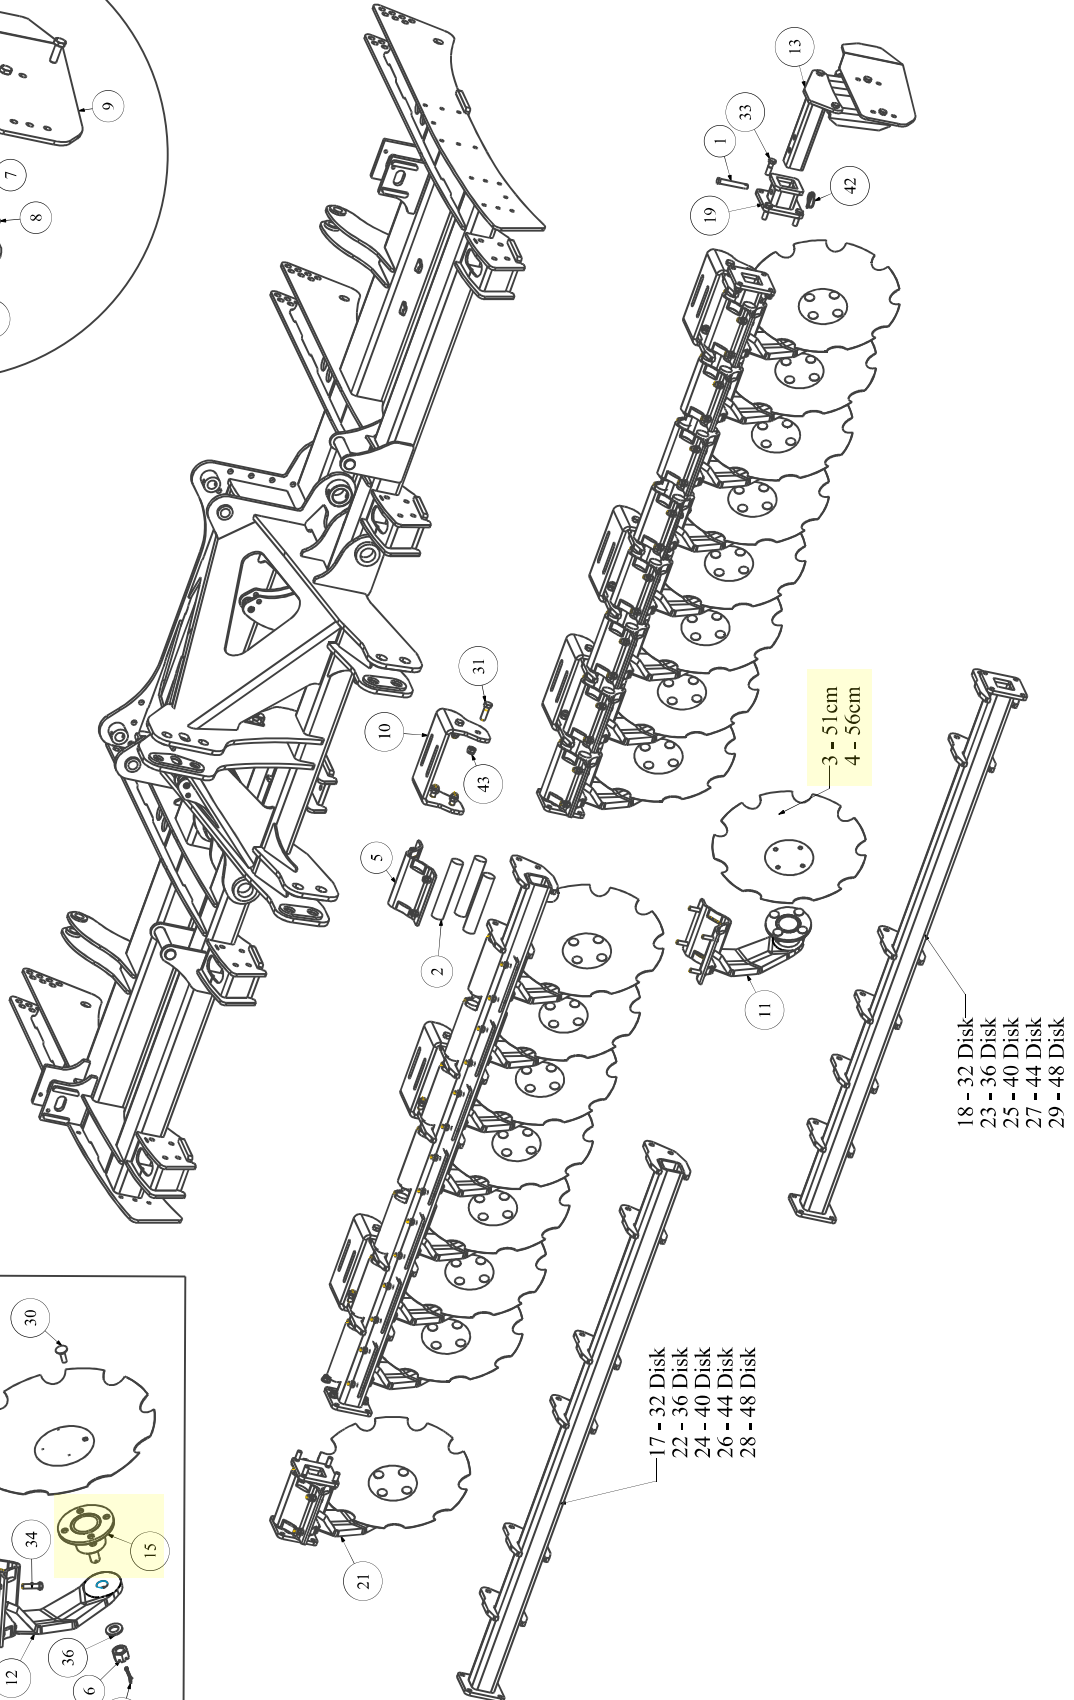

3. Disc 51 or 56 cm [HM-051-00010]
15. Bearing [MN-E3028000-009]

3 - 51cm
4 - 56cm

18 - 32 Disk
23 - 36 Disk
25 - 40 Disk
27 - 44 Disk
29 - 48 Disk

17 - 32 Disk
22 - 36 Disk
24 - 40 Disk
26 - 44 Disk
28 - 48 Disk