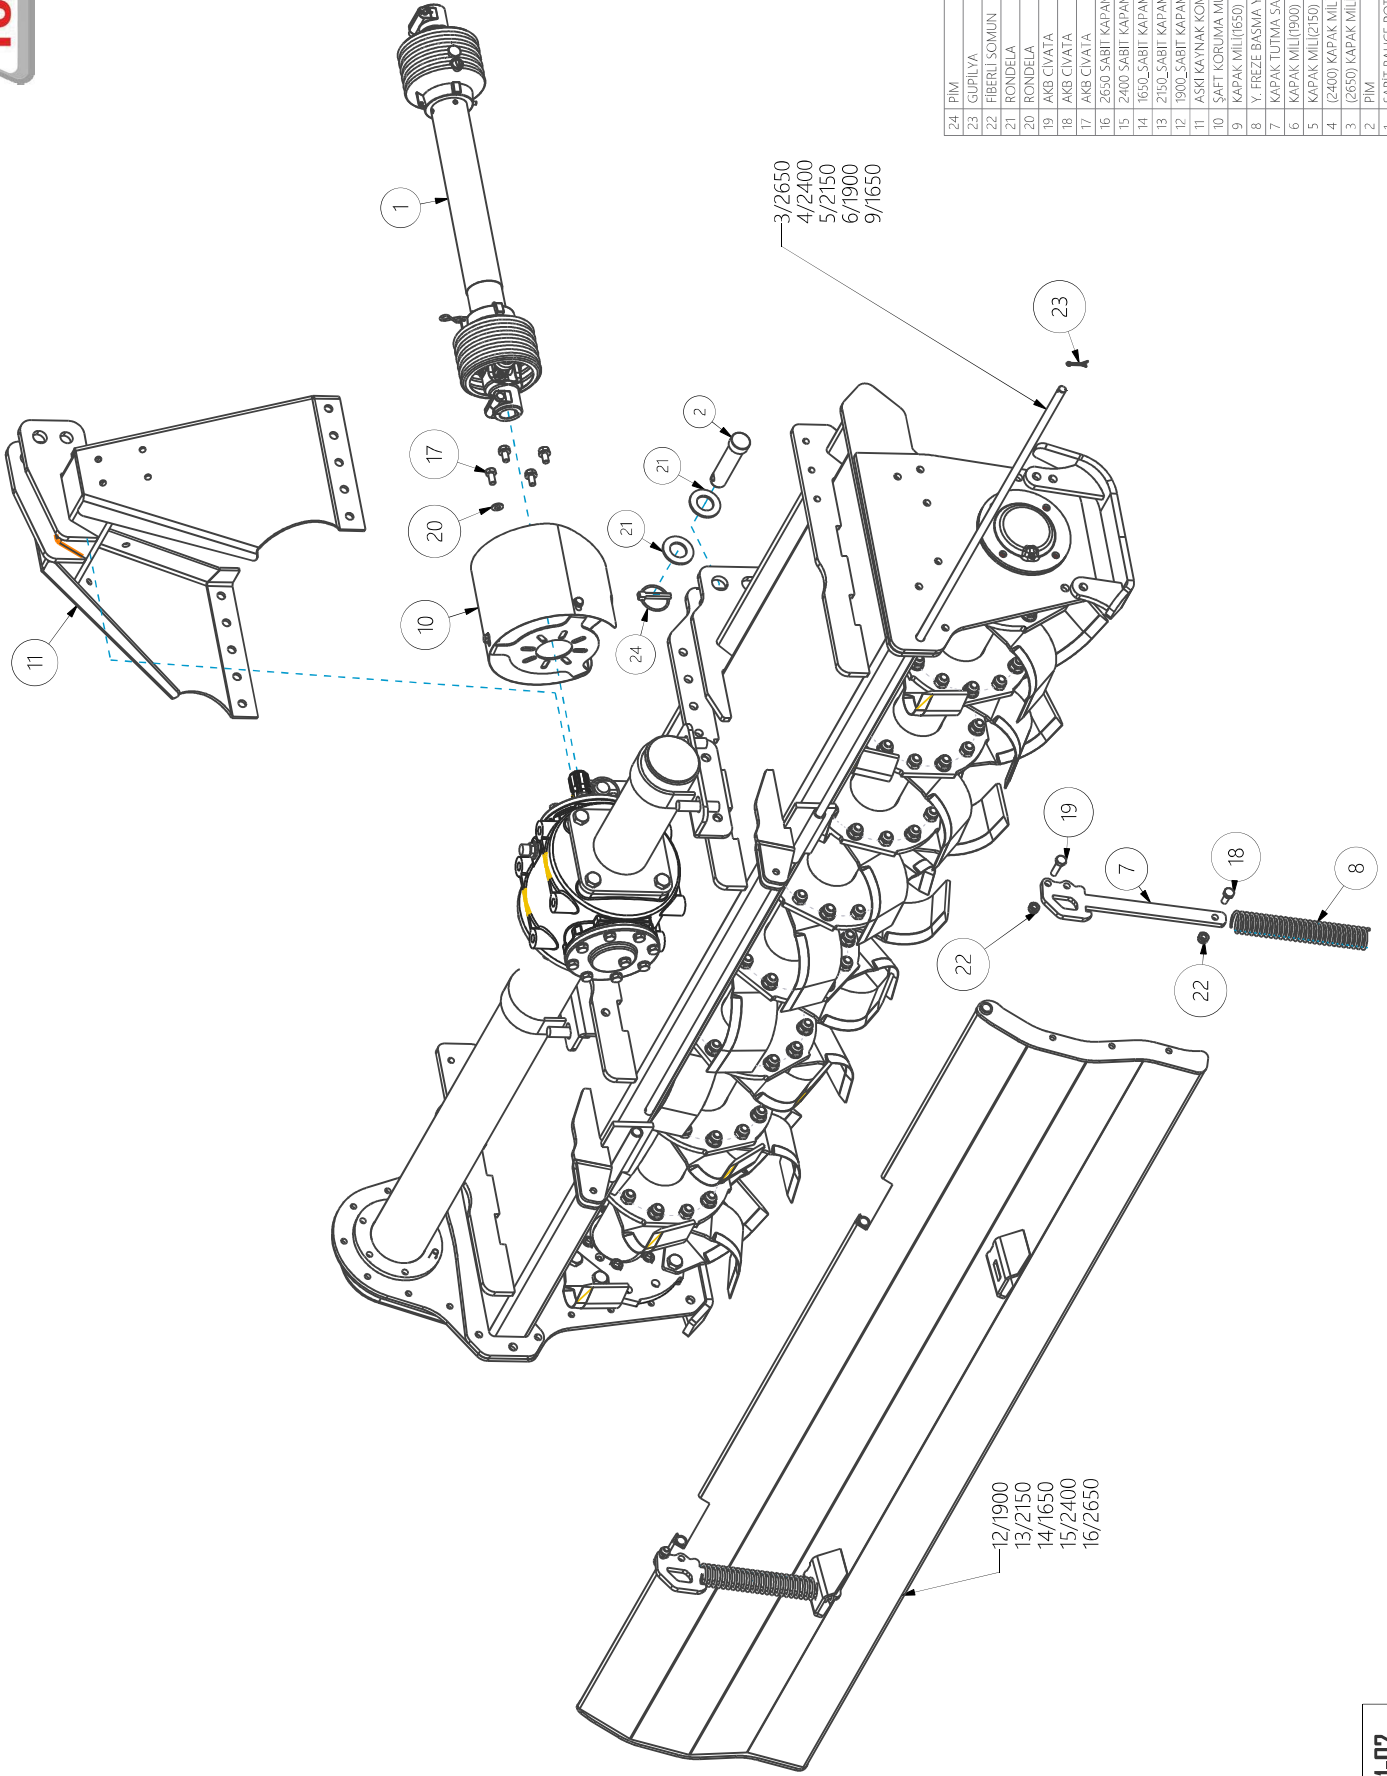

24	AKB CİVATA	HM-044-00041
23	KEÇE	HM-062-00016
22	RULMAN	HM-059-00084
21	İC SEGMAN	HM-060-00037
20	DİŞ SEGMAN	HM-060-00033
19	YAYLI RONDİLELA	HM-041-00046
18	İMİBUS CİVATA	HM-044-00130
17	PUL	HM-041-00043
16	AKB CİVATA (DİŞ BÖYÜ22)	HM-044-00132
15	FİBERLİ SOMUN	HM-042-00037
14	2650 ROTOR DİSK KOMPLE	F7708000
13	2400 ROTOR DİSK KOMPLE	F7608000
12	1650 ROTOR DİSK KOMPLE	F7208000
11	2150 ROTOR DİSK KOMPLE	F7108000
10	1900 ROTOR DİSK KOMPLE	F7008000
9	RULMAN	HM-059-00111
8	SOL ROTOR MÜYÜLÜ	P7607001
7	ROTOR SAĞ YATAĞI	P7607001
6	BAHÇE ROTOVATOR ÇAPAKI (SAG)	P7007008
5	BAHÇE ROTOVATOR ÇAPAKI (SOL)	P7007007
4	ROTOR SOL YATAĞI	P7007005
3	ROTOR TOZLUK SADI	P7007003
2	SAG ROTOR MÜYÜLÜ	P7007001
1	KEÇE	HM-062-00030
	POZ. PARÇA ADI	CODE

1650-1900-2150 VİTESSİZ ŞANZİMAN

26	80x10 Tapa	HN-085-00105
25	Hava kapak	HN-085-00054
24	Z=14 konik diji	HN-052-00197
23	Rondevla	HN-044-00069
22	BURÇ	P7033008
21	Şanzıman çıkış mil	P7033007
20	BAHÇE TİPİ VİTESSİZ ŞANZİMAN	P7033001
19	35x80x22,75 rulman	HN-059-00123
18	KONİK MAKARALI RULMAN	HN-059-00053
17	35x80x10-keçe	HN-062-00064
16	RONDELA	HN-041-00006
15	TOZ DUDUKLU KEÇE	HN-062-00014
14	KİLİTLEME SOMUNU	HN-042-00131
13	AKB CIVATA	HN-044-00211
12	AKB CIVATA	HN-044-00069
11	AKB CIVATA	HN-044-00086
10	1650 SABİT-VİTESSİZ ÇIKIŞ MİLİ	P7506001
9	2150 SABİT-VİTESSİZ ÇIKIŞ MİLİ	P7406001
8	1900 SABİT-VİTESSİZ ÇIKIŞ MİLİ	P7306001
7	ŞANZİMAN İÇ DİŞLİ	P7033002
6	1650 SABİT-VİTESSİZ BÇZ KOMP.	F7507000
5	2150 SABİT-VİTESSİZ BÇZ KOMP.	F7407000
4	VİTESSİZ SABİTLEME BOĞAZI	F7308000
3	1900 SABİT-VİTESSİZ BÇZ KOMP.	F7307000
2	ÖZEL EMNİYET PULU	P7035003
1	Ç SEGMAN	HN-060-00004
	FOZ PARÇA ADI	CODE