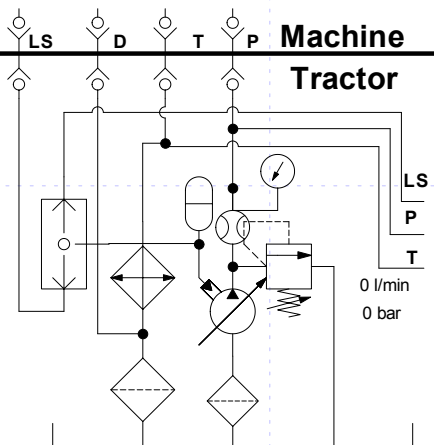

D

D

E

E

Clip-Aufkleber

Machine
Tractor

u-drill 64088 - x 13.02.2015_1
Schaltplan3

Last change date
13.07.2018